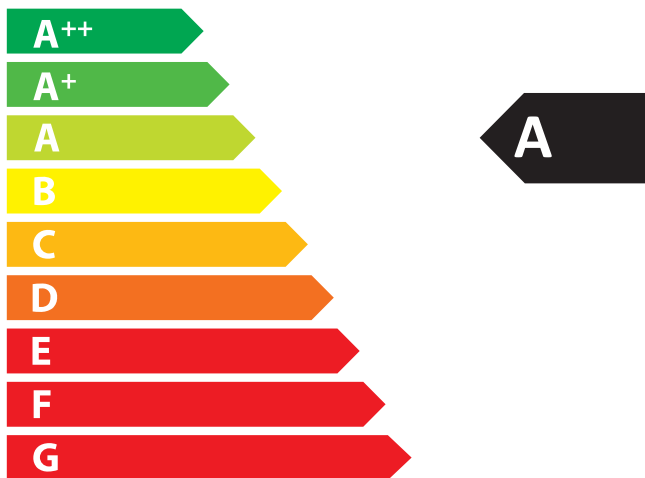

# ENERGY

RAIS A/S

OPAL

**5.8**  
kW