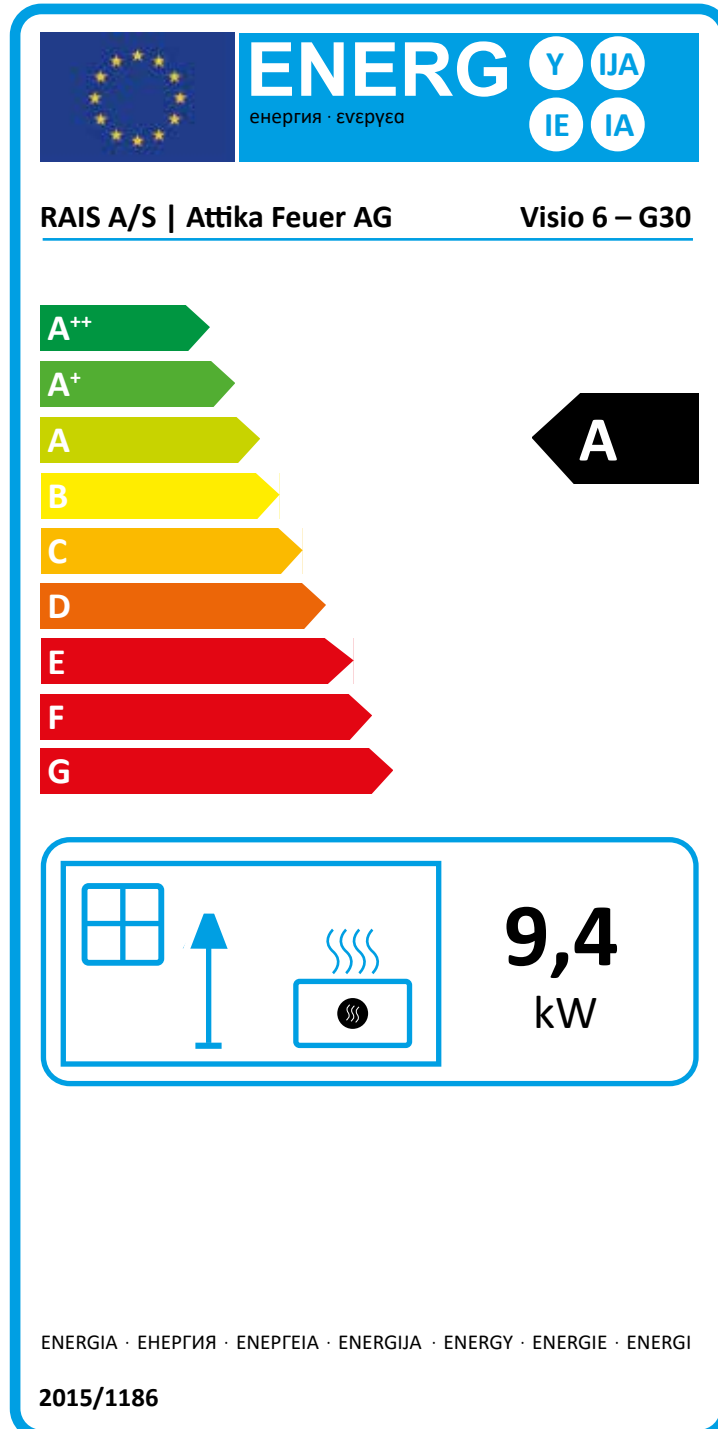

LPG (G31) – Visio 70 RD, Visio 70 T 4

ECO LABEL – NATURAL GAS (EU)

Natural gas (G20) – Visio 70 RD, Visio 70 T 5

ECO LABEL – TOWN GAS (EU)

Town gas (G150) – Visio 70 RD, Visio 70 T 6

ECO LABEL – LPG (G30)

Visio 70 RD and Visio 70 T (Visio 6)

ECO LABEL – LPG (G31)

Visio 70 RD and Visio 70 T (Visio 6)

ENERG Y IJA
енергия · ενεργεια
IE IA

RAIS A/S | Attika Feuer AG **Visio 6 – G31**

A++
A+
A
B
C
D
E
F
G

7,9
kW

ENERGIA · ЕНЕРГИЯ · ΕΝΕΡΓΕΙΑ · ENERGIJA · ENERGY · ENERGIE · ENERGI

2015/1186

ECO LABEL – NATURAL GAS (G20)

Visio 70 RD and Visio 70 T (Visio 6)

ENERG Y IJA
енергия · ενέργεια IE IA

RAIS A/S | Attika Feuer AG Visio 6 – G20

A⁺⁺
A⁺
A
B
C
D
E
F
G

A

6,5
kW

ENERGIA · ЕНЕРГИЯ · ΕΝΕΡΓΕΙΑ · ENERGIJA · ENERGY · ENERGIE · ENERGI

2015/1186

ECO LABEL – TOWN GAS (G150)

Visio 70 RD and Visio 70 T (Visio 6)