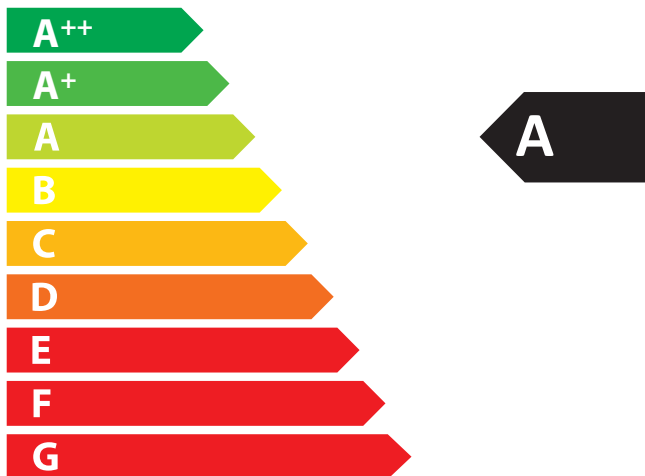

# ENERG

енергия · ενεργεια

**RAIS**® attika®  
FEUERKULTUR

## Visio 2:1

**8,6**  
kW

ENERGIA · ЕНЕРГИЯ · ΕΝΕΡΓΕΙΑ · ENERGIJA · ENERGY · ENERGIE · ENERGI

2015/1186