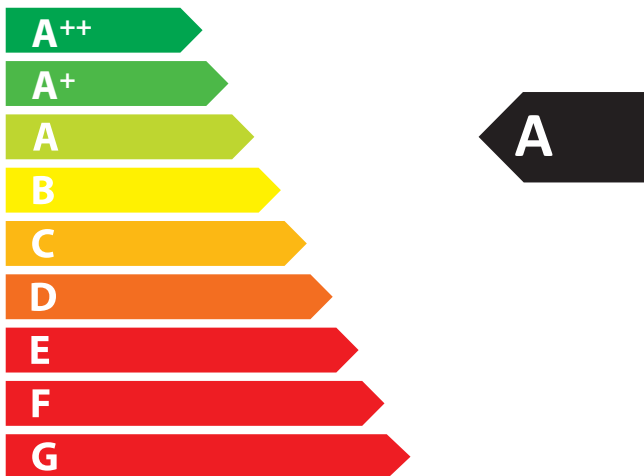

ENERG

енергия · ενεργεια

RAIS® attika®
FEUERKULTUR

Visio 3:1

10,0

kW

ENERGIA · ЕНЕРГИЯ · ΕΝΕΡΓΕΙΑ · ENERGIJA · ENERGY · ENERGIE · ENERGI

2015/1186